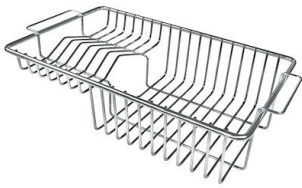

VASCA A RAGGIO STRETTO

Vasche con forme squadrate dal design moderno e con aumentata capienza. Per un'estetica minimal coniugata con la massima praticità.

VASCA PROFONDA

Vasche che raggiungono una profondità importante, oltre i 20 cm, grazie alla evoluta tecnologia produttiva, che offrono grande capienza e praticità in tutte le operazioni di lavaggio.

Dotazioni standard Ganci di fissaggio, guarnizione, piletta, troppo-pieno e sifone, Imballo in scatola

Fori Mixer Nessun foro di serie

Foro incasso 400x400 mm

Gocciolatoio No

Misura vasca 400 x 400 mm

Numero vasche 1 vasca

Piletta Piletta 3,5"

DATI TECNICI

Cut out size
Dimensioni per foratura top

ACCESSORI OPZIONALI

Cestello bianco
8612 100

Cestello inox
8612 000

Cestello portapiatti inox
8100 303
* solo in abbinamento con l'accessorio
8644 101

Cestello portapiatti inox
8100 201

Griglia portapiatti inox
8100 154

Tagliere in cristallo
8631 300

Tagliere in HPDE
8657 001

Tagliere Twin in HDPE
8644 101

Vaschetta bianca
8153 100

**Kit grattugia con supporto per
anello e vassoio di raccolta alimenti**
8159 101
* solo in abbinamento con l'accessorio
8644 101