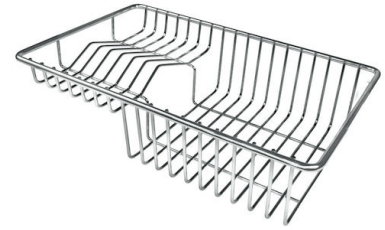

VASCA A RAGGIO STRETTO

Vasche con forme squadrate dal design moderno e con aumentata capienza. Per un'estetica minimal coniugata con la massima praticità.

VASCA PROFONDA

Vasche che raggiungono una profondità importante, oltre i 20 cm, grazie alla evoluta tecnologia produttiva, che offrono grande capienza e praticità in tutte le operazioni di lavaggio.

Dotazioni standard Ganci di fissaggio, guarnizione, piletta, troppo-pieno e sifone, Imballo in scatola

Fori Mixer Nessun foro di serie

Foro incasso 400x400 mm

Gocciolatoio No

Misura vasca 400 x 400 mm

Numero vasche 1 vasca

Piletta Piletta 3,5"

DATI TECNICI

Cut out size
Dimensioni per foratura top

ACCESSORI OPZIONALI

Cestello bianco
8612 100

Cestello inox
8612 000

Cestello portapiatti inox
8100 303
* solo in abbinamento con l'accessorio
8644 101

Cestello portapiatti inox
8100 201

Griglia portapiatti inox
8100 154

Tagliere in cristallo
8631 300

Tagliere in HPDE
8657 001

Tagliere Twin in HDPE
8644 101

Vaschetta bianca
8153 100

**Kit grattugia con supporto per
anello e vassoio di raccolta alimenti**
8159 101
* solo in abbinamento con l'accessorio
8644 101