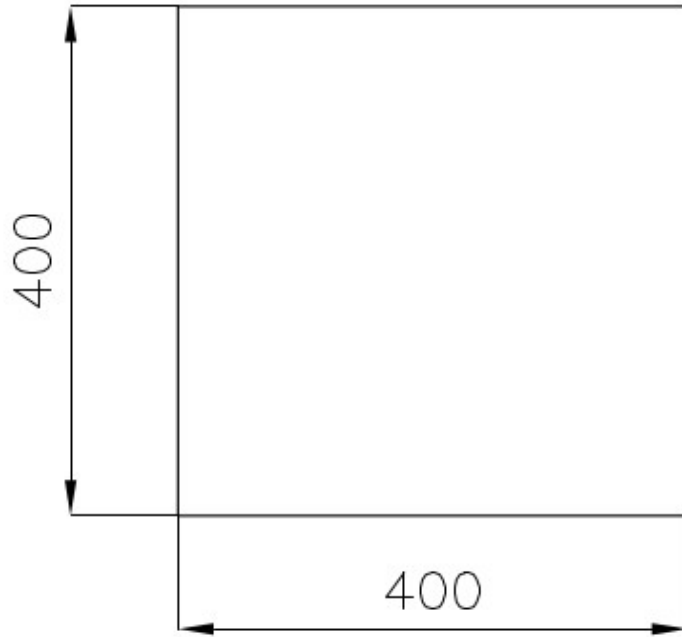

Cut out size
Dimensioni per foratura top

ACCESSORI OPZIONALI